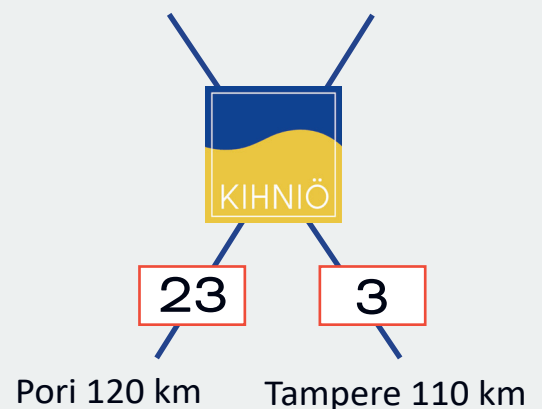

Lisätiedot ja yhteydet

www.kihnio.fi/toimitilat-ja-tontit

Kunnanjohtaja Petri Liukku
044 754 1201 - petri.liukku@kihnio.fi

Kehitys-Parkki Oy Jari Pihlajamaki
040 844 1991 jari.pihlajamaki@kehitysparkki.fi

Vaasa 145 km Jyväskylä 145 km