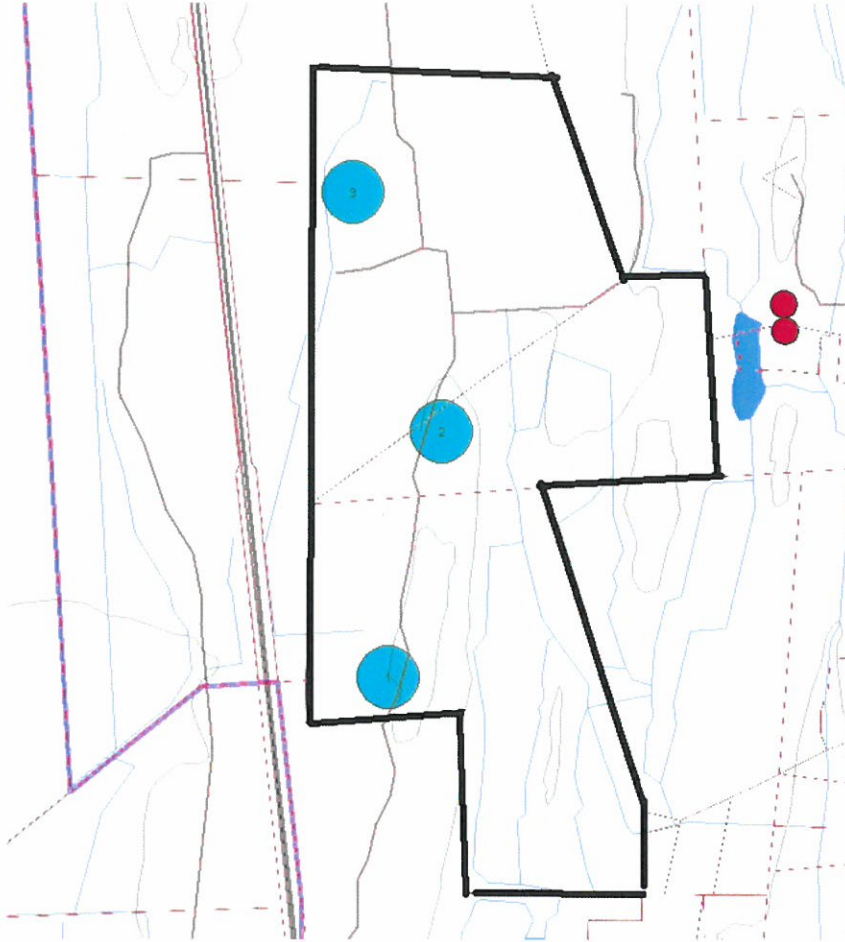

Liite 4. Alueen sijainti rajattuna mustalla

Liite . Ehdotus suunnittelualueeksi (musta rajaus)

Kartat: sisältää Maanmittauslaitoksen Maastotietokannan 12/2020 aineistoa

Lisenssi: http://www.maanmittauslaitos.fi/avoindata_lisenssi_versio1_20120501