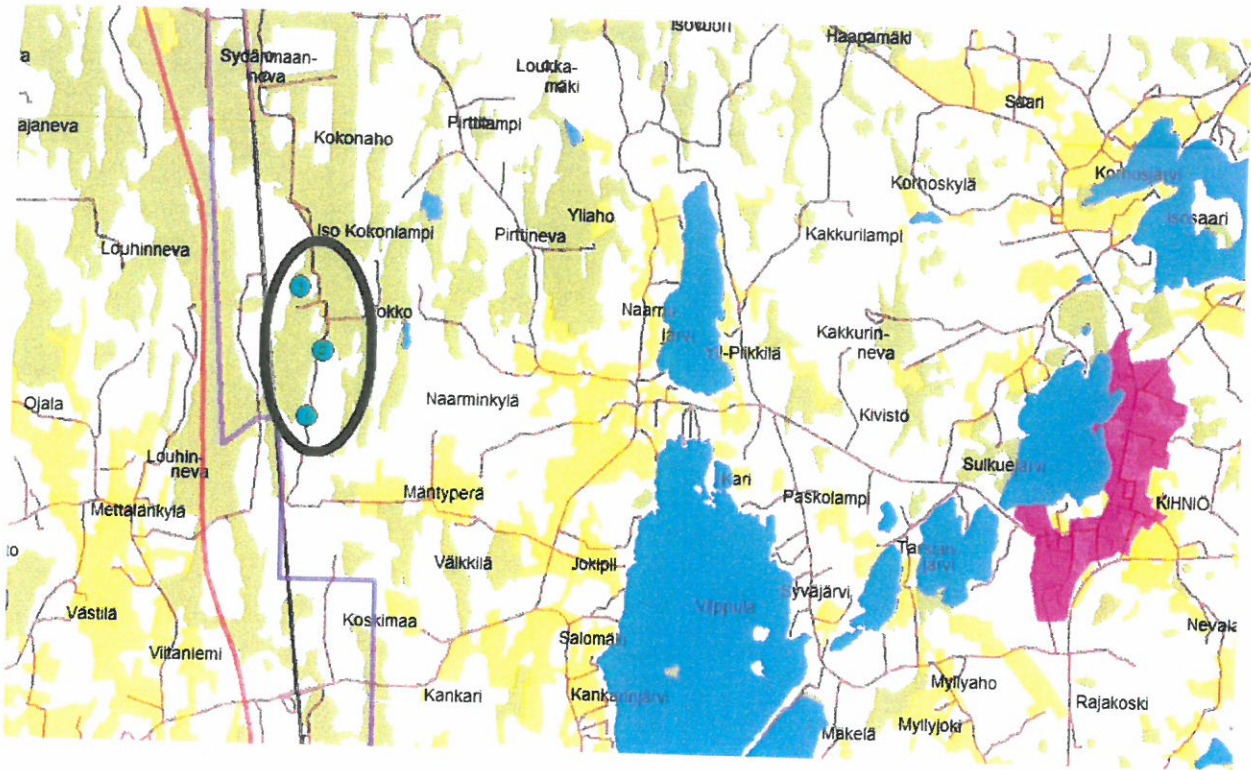

Liite 4. Alueen sijainti rajattuna mustalla

Liite . Ehdotus suunnittelualueeksi (musta rajaus)

Kartat: sisältää Maanmittauslaitoksen Maastotietokannan 12/2020 aineistoa

Lisenssi: http://www.maanmittauslaitos.fi/avoindata_lisenssi_versio1_20120501