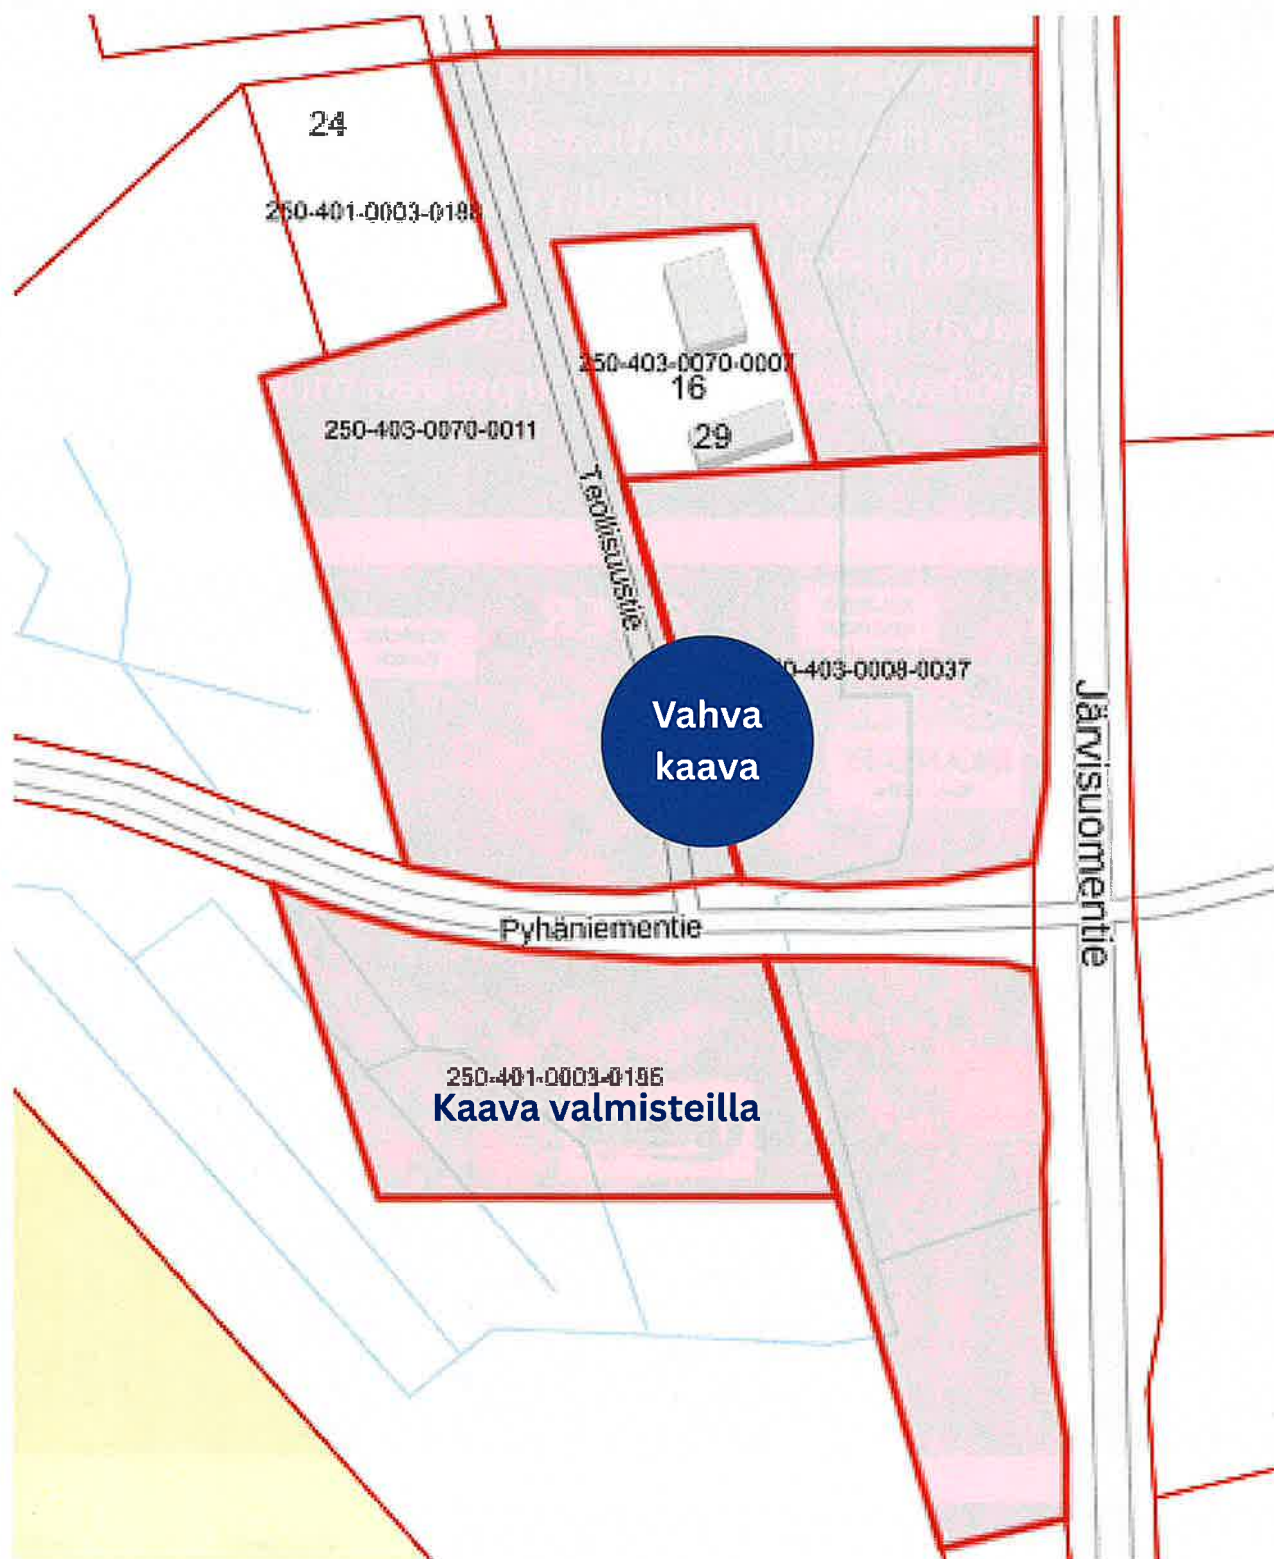

Kihniön kunnan vapaat alueet teollisuusrakentamiseen

Yhteydenotot ja lisätiedot:

Kunnanjohtaja Kristiina Mäkelä
044 754 1203 kristiina.makela@kihniio.fi

Tekninen johtaja Reijo Väliharju
044 754 1239 reijo.valiharju@kihniio.fi

*Tervetuloa
Kihniöön!*